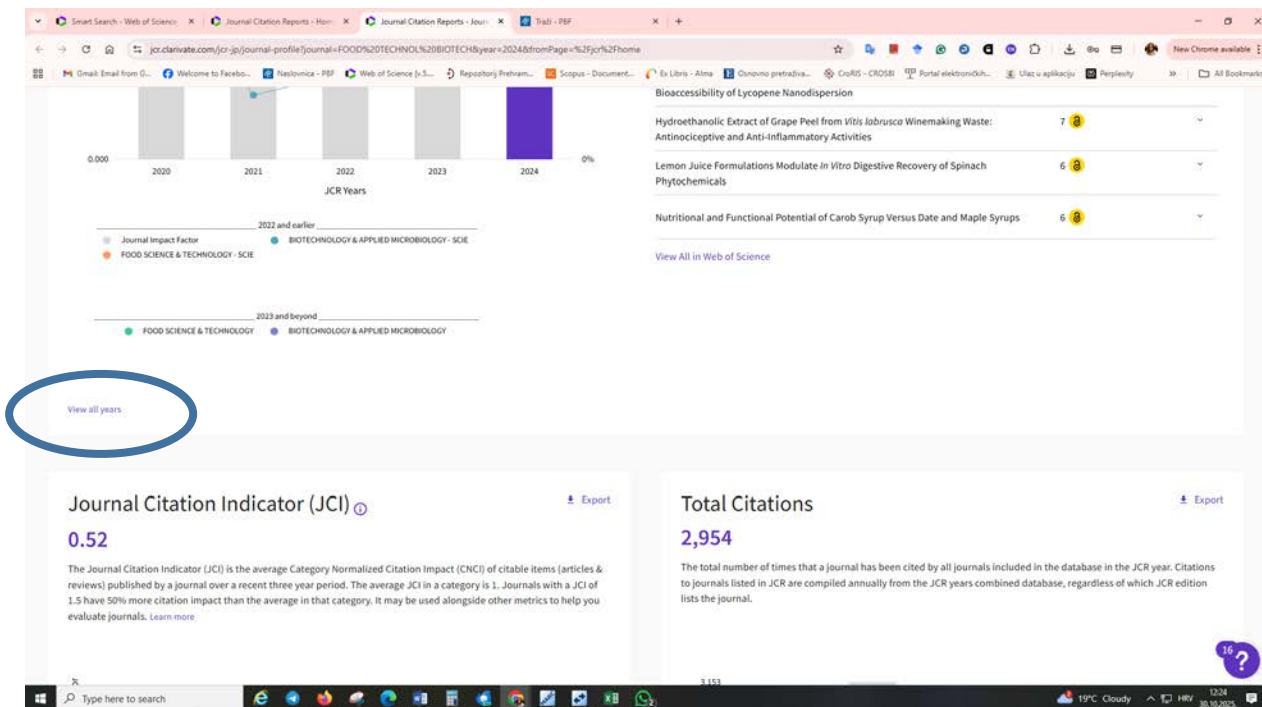

4. Kliknite na ponuđeni naziv časopisa ili upišite njegov puni naslov u tražilicu te pritisnite Enter ili kliknite na ikonu ljubičastog **povećala** na traci za pretraživanje

5. Otvoriti će se stranica sa svim relevantnim informacijama o odabranom časopisu

6. Pomaknite se prema dolje dok ne dođete do grafa koji prikazuje **Impact Factor (IF)** časopisa za posljednje nekoliko godina

7. Prelaskom mišem preko točkica na grafu za pojedinu godinu, odmah ćete dobiti detaljan podatak o IF-u za tu godinu

8. Ukoliko vam treba za neku raniju godinu kliknete dole ispod grafa na [View all years](#)

9. Klikom na View all years dobit ćete graf, gore je pomična crta kojom sužete vremensko razdoblje za koje vam treba IF – ponovno prelaskom mišem preko točkica u određenoj godini vidjet će te IF za traženu godinu