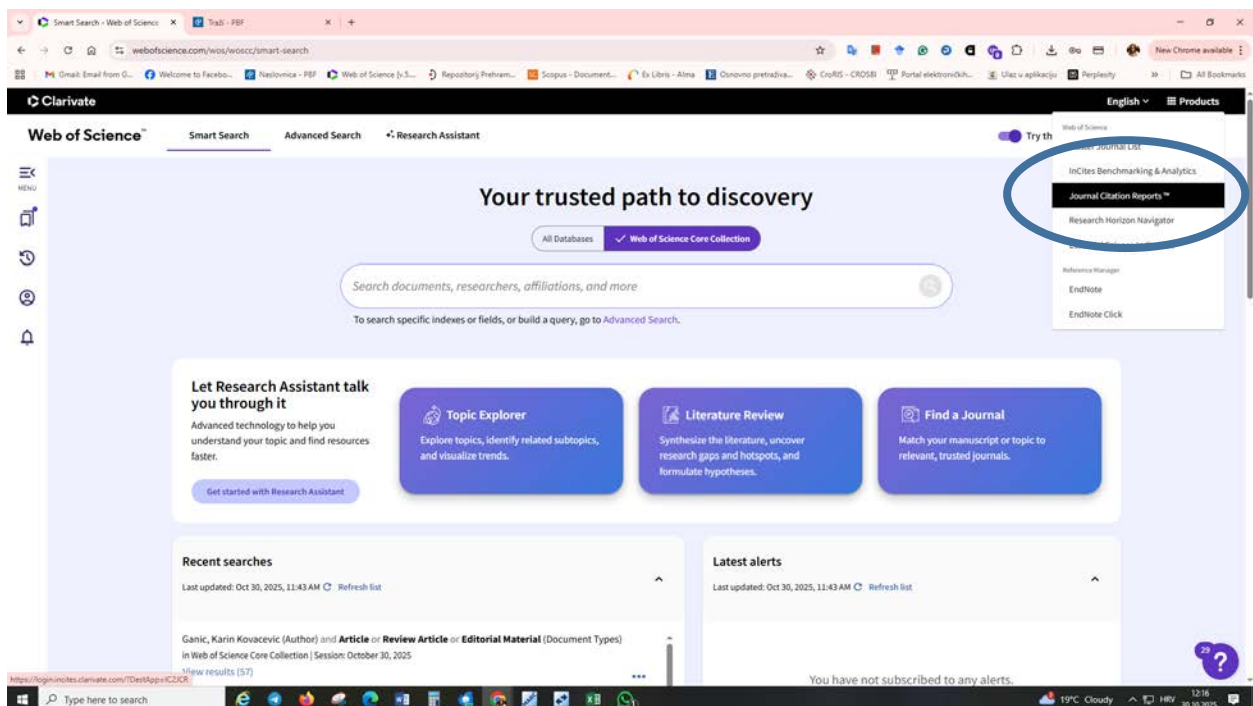

# Kako pronaći kvartile u WoS-u?

Kvartile časopisa u Web of Science (WoS) možeš pronaći kroz bazu podataka **Journal Citation Reports (JCR)** koja je dostupna unutar WoS platforme.

1. Ulogiraj se u WoS i odaberi opciju **Journal Citation Reports** – nalazi se u desnom gornjem kutu pod **Products**

2. Kad kliknete na Products u padajućem izborniku odaberite **Journal Citation Reports**

\*Ukoliko se stranica za pretraživanje časopisa ne otvori automatski, postoji mogućnost da sustav nije povukao vaš korisnički profil. U tom slučaju potrebno je ponovno kliknuti na opciju „Log In“ u gornjem desnom kutu stranice te se prijaviti s vašim korisničkim imenom i lozinkom.

Ako u postavkama odaberete mogućnost spremanja korisničkog imena i lozinke, daljnji pristup sustavu bit će značajno brži i jednostavniji, zahtijevajući samo jedan dodatni klik

3. Čim krenite upisivati željeni časopis, sustav će vam već nuditi razne opcije tog naslova