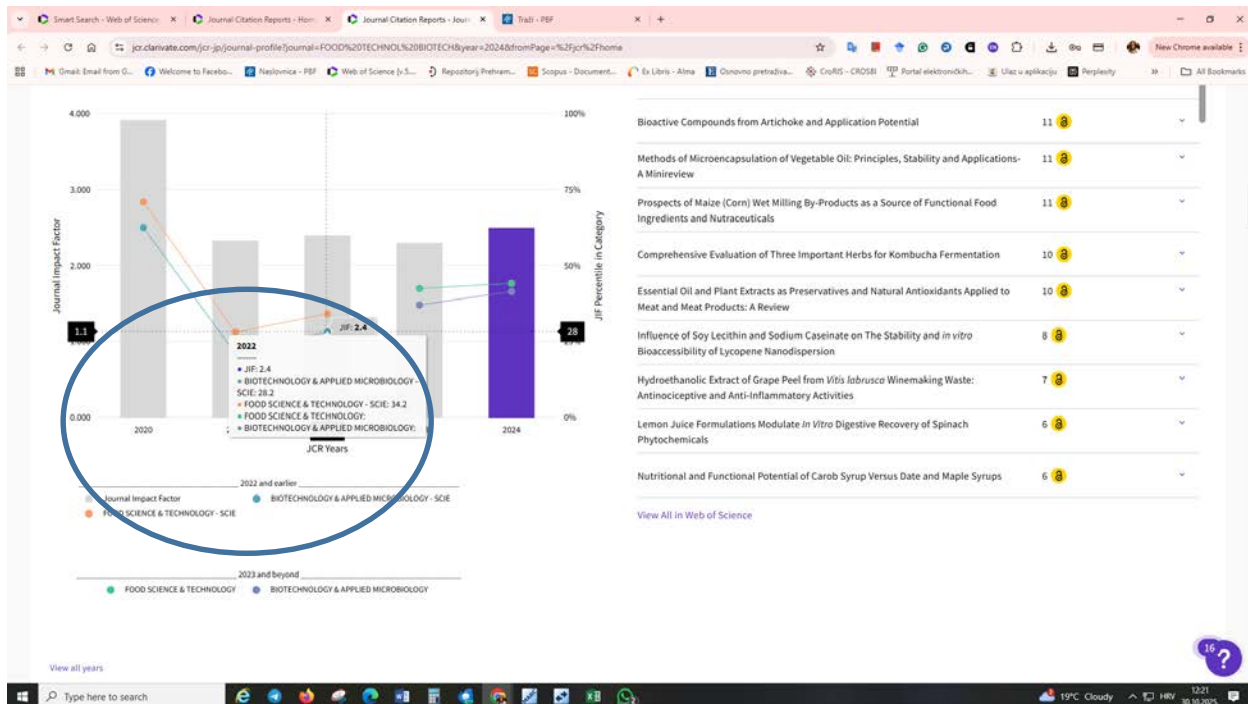

7. Prelaskom mišem preko točkica na grafu za pojedinu godinu, odmah ćete dobiti detaljan podatak o IF-u za tu godinu