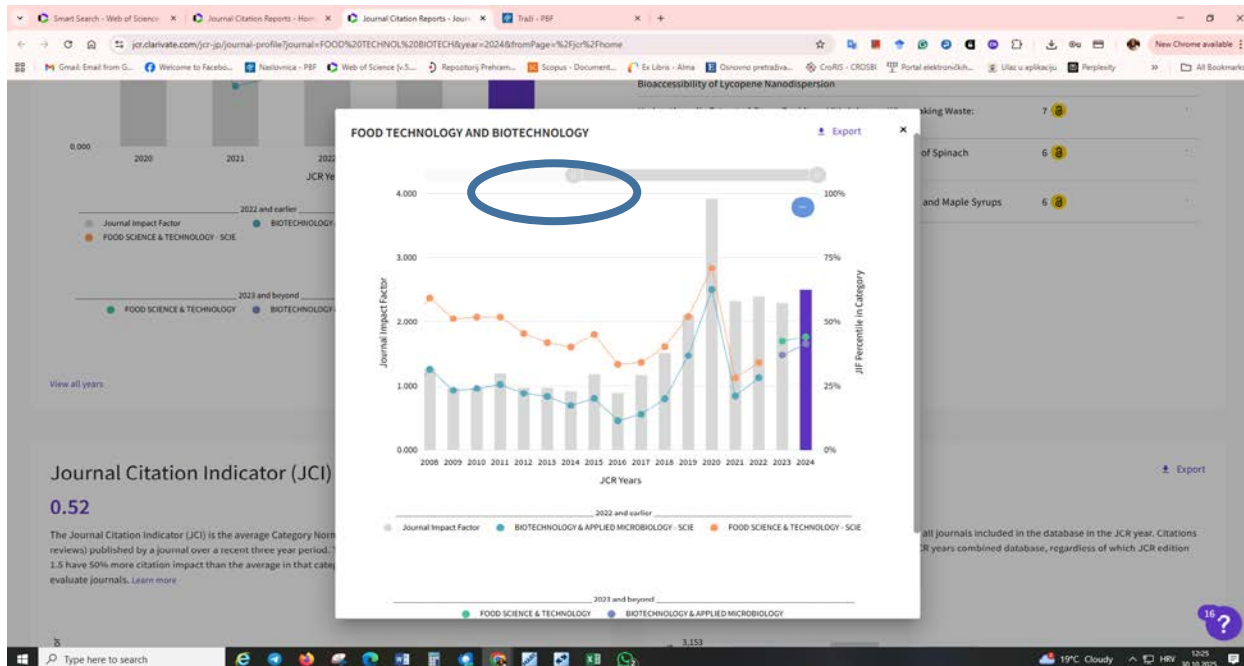

4. Kliknite na ponuđeni naziv časopisa ili upišite njegov puni naslov u tražilicu te pritisnite Enter ili kliknite na ikonu ljubičastog **povećala** na traci za pretraživanje

5. Otvoriti će se stranica sa svim relevantnim informacijama o odabranom časopisu

6. Pomaknite se prema dolje dok ne dođete do grafa koji prikazuje **Impact Factor (IF)** časopisa za posljednje nekoliko godina

7. Prelaskom mišem preko točkica na grafu za pojedinu godinu, odmah ćete dobiti detaljan podatak o IF-u za tu godinu

8. Ukoliko vam treba za neku raniju godinu kliknete dole ispod grafa na [View all years](#)

9. Klikom na View all years dobit ćete graf, gore je pomična crta kojom sužete vremensko razdoblje za koje vam treba IF – ponovno prelaskom mišem preko točkica u određenoj godini vidjet će te IF za traženu godinu