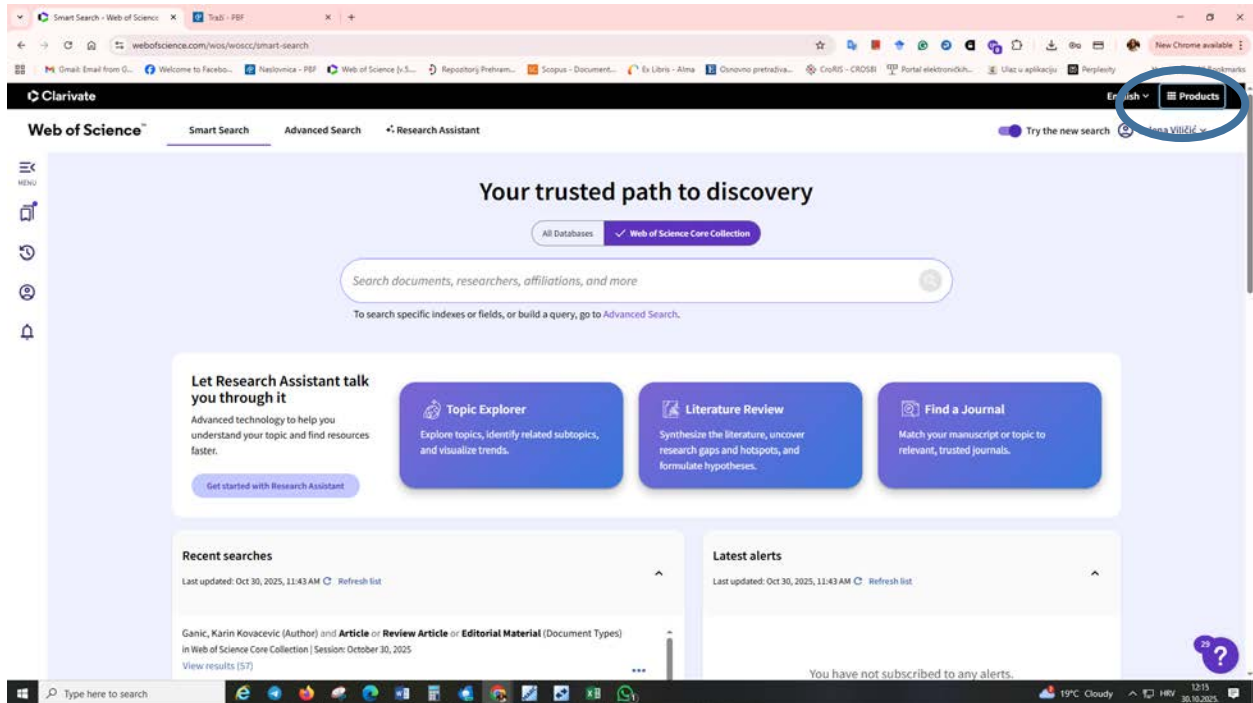

# Kako pronaći kvartile u WoS-u?

Kvartile časopisa u Web of Science (WoS) možeš pronaći kroz bazu podataka **Journal Citation Reports (JCR)** koja je dostupna unutar WoS platforme.

1. Ulogiraj se u WoS i odaberi opciju **Journal Citation Reports** – nalazi se u desnom gornjem kutu pod **Products**

2. Kad kliknete na Products u padajućem izborniku odaberite **Journal Citation Reports**

\*Ukoliko se stranica za pretraživanje časopisa ne otvori automatski, postoji mogućnost da sustav nije povukao vaš korisnički profil. U tom slučaju potrebno je ponovno kliknuti na opciju „Log In“ u gornjem desnom kutu stranice te se prijaviti s vašim korisničkim imenom i lozinkom.

Ako u postavkama odaberete mogućnost spremanja korisničkog imena i lozinke, daljnji pristup sustavu bit će značajno brži i jednostavniji, zahtijevajući samo jedan dodatni klik

3. Čim krenite upisivati željeni časopis, sustav će vam već nuditi razne opcije tog naslova